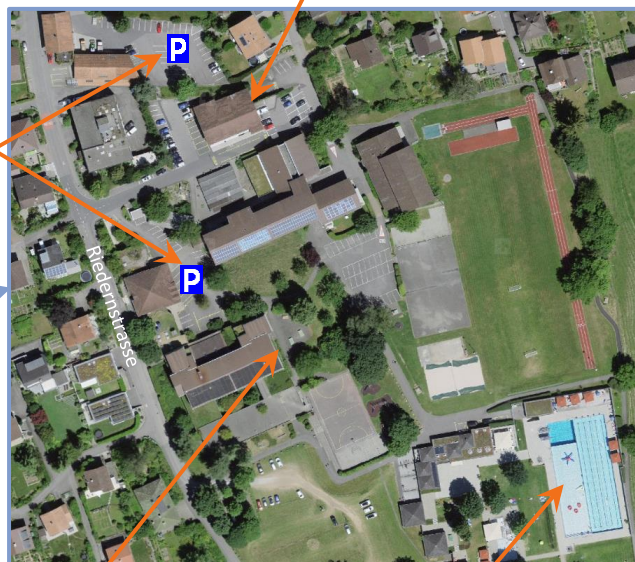

Lageplan Hallenbad Primarschule Riedern, Uetendorf

Riedernstrasse 19, 3661 Uetendorf

Kursort Uetendorf

Autobahnausfahrt Thun Nord

Autobahnausfahrt Thun Süd

Bahnhof Thun

Kursort Thun

Kursort Oberhofen

Hohlengasse, Abzweiger Riedernstrasse

Bahnhof Uetendorf

Bäckerei Pfister

Feuerwehrmagazin

Post

Parkplätze für Autos gegen Gebühr

Eingang Hallenbad

Freibad (im Sommer)