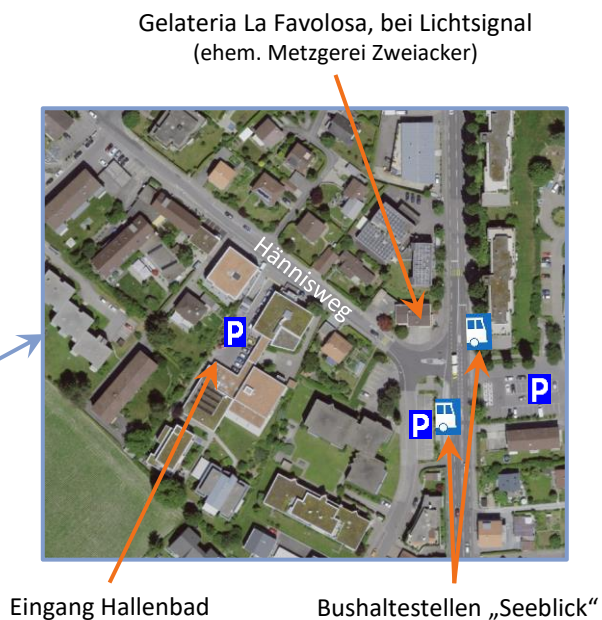

Lageplan Therapiebad Stiftung SILEA, Thun

Hännisweg 3D, 3645 Gwatt (Thun)

Parkplätze bei der SILEA dürfen ab 17.00h benutzt werden. Weitere Parkmöglichkeiten im Hännis- und Wohlhausenweg sowie auf der Seewiese.