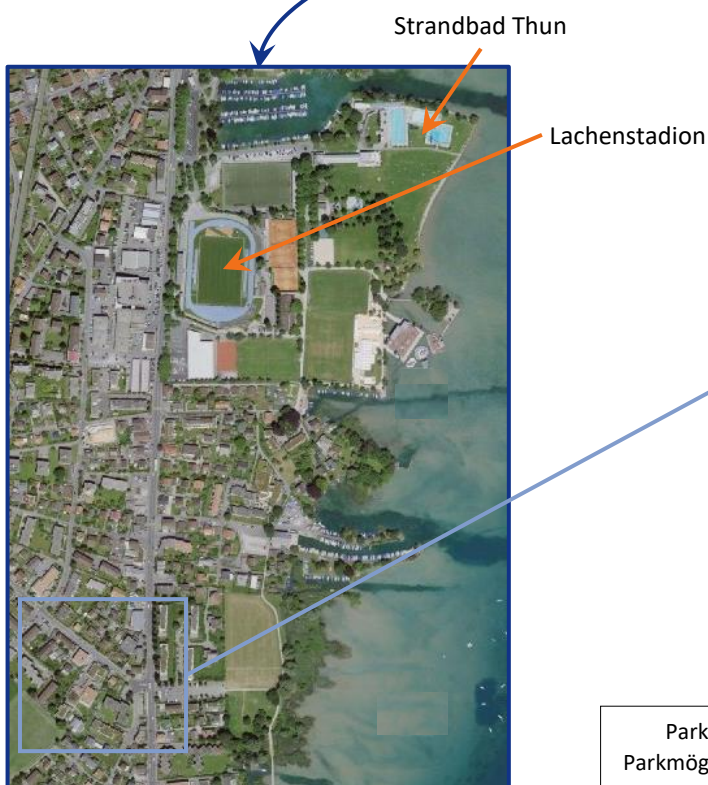

Lageplan Therapiebad Stiftung SILEA, Thun

Hännisweg 3D, 3645 Gwatt (Thun)

Parkplätze bei der SILEA dürfen ab 17.00h benutzt werden. Weitere Parkmöglichkeiten im Hännis- und Wohlhausenweg sowie auf der Seewiese.